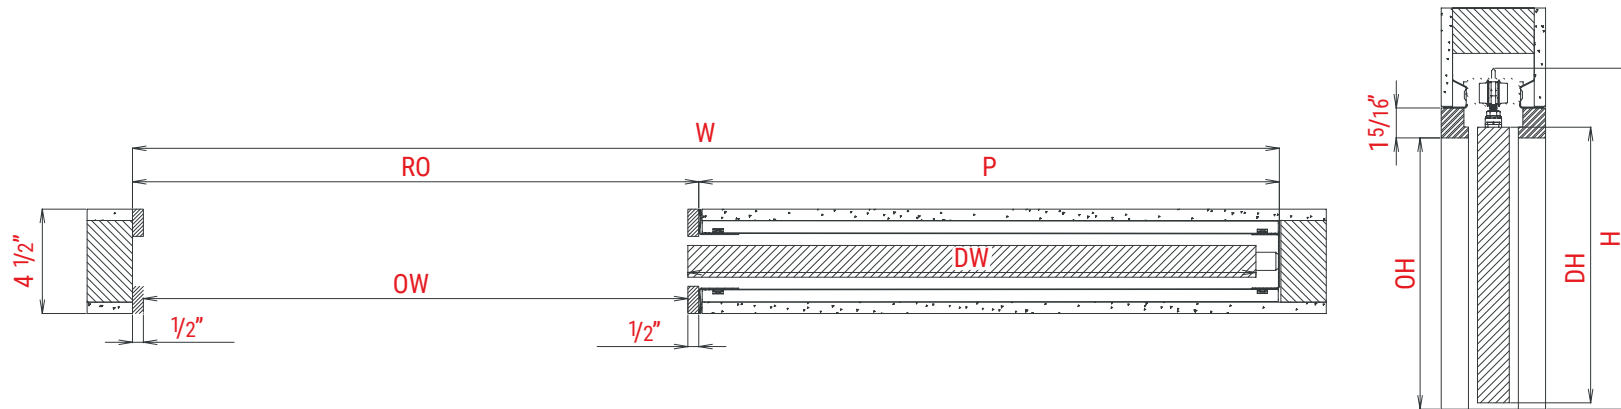

SLIDOR

US SINGLE POCKET DOOR

SIZE CHART

DW	DH	STUD	RO	P	W	H	OW	OH
28"	80"	2x4	27 $\frac{5}{8}''$	28 $\frac{5}{8}''$	56 $\frac{1}{4}''$	82 $\frac{7}{8}''$	26 $\frac{3}{4}''$	79 $\frac{7}{8}''$
30"	80"	2x4	29 $\frac{3}{4}''$	30 $\frac{5}{8}''$	60 $\frac{3}{8}''$	82 $\frac{7}{8}''$	28 $\frac{3}{4}''$	79 $\frac{7}{8}''$
32"	80"	2x4	31 $\frac{3}{4}''$	32 $\frac{5}{8}''$	64 $\frac{3}{8}''$	82 $\frac{7}{8}''$	30 $\frac{3}{4}''$	79 $\frac{7}{8}''$
34"	80"	2x4	33 $\frac{3}{4}''$	34 $\frac{5}{8}''$	68 $\frac{3}{8}''$	82 $\frac{7}{8}''$	32 $\frac{3}{4}''$	79 $\frac{7}{8}''$
36"	80"	2x4	35 $\frac{5}{8}''$	36 $\frac{5}{8}''$	72 $\frac{1}{4}''$	82 $\frac{7}{8}''$	34 $\frac{5}{8}''$	79 $\frac{7}{8}''$