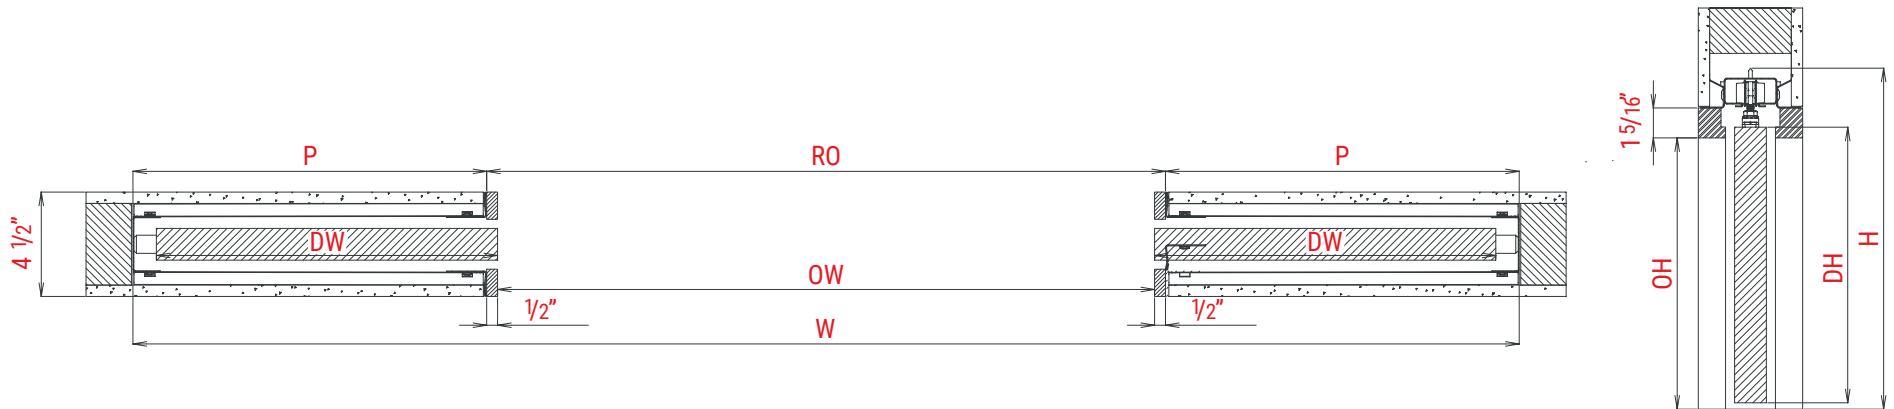

SLIDOR

US DOUBLE POCKET DOOR

SIZE CHART

DW	DH	STUD	RO	P	W	H	OW	OH
24"	80"	2x4	48"	24 $\frac{5}{8}$ "	97 $\frac{1}{4}$ "	82 $\frac{7}{8}$ "	47 $\frac{1}{8}$ "	79 $\frac{7}{8}$ "
28"	80"	2x4	55 $\frac{3}{8}$ "	28 $\frac{5}{8}$ "	112 $\frac{5}{8}$ "	82 $\frac{7}{8}$ "	54 $\frac{5}{8}$ "	79 $\frac{7}{8}$ "
30"	80"	2x4	59 $\frac{1}{2}$ "	30 $\frac{5}{8}$ "	120 $\frac{3}{4}$ "	82 $\frac{7}{8}$ "	58 $\frac{5}{8}$ "	79 $\frac{7}{8}$ "
32"	80"	2x4	63 $\frac{1}{2}$ "	32 $\frac{5}{8}$ "	128 $\frac{3}{4}$ "	82 $\frac{7}{8}$ "	62 $\frac{5}{8}$ "	79 $\frac{7}{8}$ "
34"	80"	2x4	67 $\frac{1}{2}$ "	34 $\frac{5}{8}$ "	136 $\frac{3}{4}$ "	82 $\frac{7}{8}$ "	66 $\frac{3}{4}$ "	79 $\frac{7}{8}$ "
36"	80"	2x4	71 $\frac{1}{4}$ "	36 $\frac{5}{8}$ "	144 $\frac{1}{2}$ "	82 $\frac{7}{8}$ "	70 $\frac{3}{8}$ "	79 $\frac{7}{8}$ "